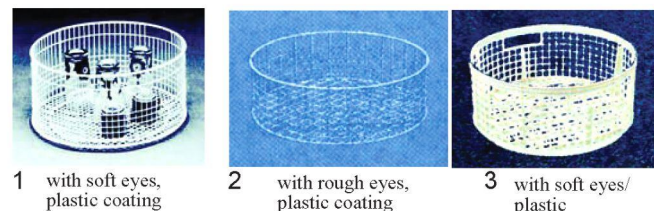

round baskets

universal baskets

item	order no.	ø outer (mm)	ø inner ring (mm)	height (mm)	
1	970308	355	280	130	
	970309	355	280	160	
	970310	355	280	215	
	970324	390	325	170	
	970311	405	280	130	
	970312	405	280	160	
	970313	405	280	225	
	970314	455	390	130	
	970315	455	390	160	
	970316	455	390	225	
	2	970514	330	-	145
		970317	350	-	110
		970326	350	-	170
		970519	355	280	190
		970320	370	-	170
		970321	370	-	195
970323		370	325	145	
970318		400	-	145	
970322		400	375	190	
970520		455	390	160	
3	970319	380	365	160	

item	order no.	ø outer (mm)	ø inner ring (mm)	height (mm)	
1	970494	520	-	155	
	970496	340	-	135	
	970497	395	340	190	
	2	970515	440	445	145
		970498	446	400	190
3	970516	500	445	125	
	970499	540	-	195	
3	970518	360	280	130	