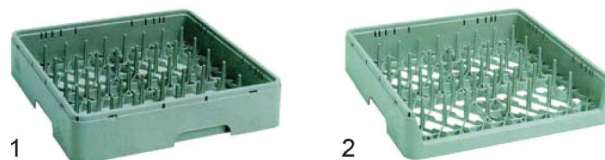

system baskets Fries

stackable baskets 390x390mm

1 cup/glass basket 2 compartment rack 3 compartment rack with sloping base

item	order no.	H (mm)	glasses	compartment size (mm)	effective height (mm)
1	971060	90	-	-	70
	970061	160	-	-	140
	971062	185	-	-	165
2	971063	200	9	115x115	180
	971081	230	9	115x115	215
	971082	270	9	115x115	250
	971064	200	16	88x88	180
	971083	230	16	88x88	215
	971084	270	16	88x88	250
3	971085	185	25	68x68	180
	971086	240	25	68x68	230
	971087	265	25	68x68	250
	971103	200	9	115x115	160
	971104	230	9	115x115	195
	971105	270	9	115x115	230
	971106	200	16	88x88	160
	971107	230	16	88x88	195
971108	265	16	88x88	230	

stackable baskets 396x396mm

1 cup/glass basket 2 compartment rack 3 compartment rack with sloping base

item	order no.	H (mm)	glasses	compartment size (mm)	effective height (mm)
1	971065	90	-	-	70
	971066	170	-	-	150
	971067	230	-	-	210
	971068	270	-	-	250
2	971069	200	9	115x115	180
	971070	230	9	115x115	215
	971071	270	9	115x115	250
	971072	200	16	88x88	180
	971073	230	16	88x88	215
	971074	270	16	88x88	250
	971075	200	25	68x68	180
	971076	230	25	68x68	215
971077	270	25	68x68	250	
3	971109	200	9	115x115	160
	971110	230	9	115x115	195
	971111	270	9	115x115	230
	971112	200	16	88x88	160
	971113	230	16	88x88	195
	971114	270	16	88x88	230

accessories for mix baskets 390x390mm and 396x396mm

item	order no.	description
1	971095	plate insert for 10 plates
2	971094	inclined edge

system baskets Giados

stackable baskets 500x500mm

item	order no.	description	H (mm)	effective height (mm)
1	976001	cup/glass basket	116	70
2	976002	cutlery rack	116	70

item	order no.	description	H (mm)
1	976003	14 to 18 plate basket	116
2	976030	tray basket	116

accessories for Giados

item	order no.	description	H (mm)	effective height (mm)
1	976020	height extender 62	50	
2	976034	lid	-	-