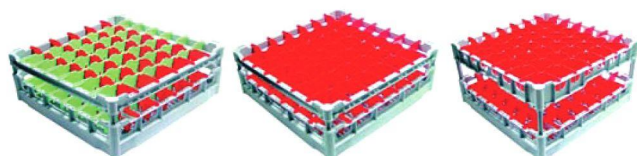

system baskets Fries

stackable baskets 500x500mm

item	order no.	description	height (mm)	effective height (mm)
1	973001	cup/glass basket	105	73
2	973002	cutlery rack	105	73
3	973003	plate basket	105	73

sloping base cup racks

item	order no.	cups	compartment size (mm)
1	973067	16	113x113
2	973068	20	113x88
3	973069	25	88x88

glass racks

pos.	order no.	height (mm)	glasses	compartment size (mm)	effective height (mm)
1	973004	105	9	146x146	73
2	973005	175	9	146x146	140
3	973006	190	9	146x146	160
4	973007	205	9	146x146	175
5	973008	215	9	146x146	185
6	973009	235	9	146x146	200
7	973010	270	9	146x146	230
8	973011	105	12	146x113	73
9	973012	175	12	146x113	140
10	973013	190	12	146x113	160
11	973014	205	12	146x113	175
12	973015	215	12	146x113	185
13	973016	235	12	146x113	200
14	973017	270	12	146x113	230
15	973018	105	16	113x113	73
16	973019	175	16	113x113	140
17	973020	190	16	113x113	160
18	973021	205	16	113x113	175
19	973022	215	16	113x113	185
20	973023	235	16	113x113	200
21	973024	270	16	113x113	230
22	973025	105	20	113x88	73
23	973026	175	20	113x88	140
24	973027	190	20	113x88	160
25	973028	205	20	113x88	175
26	973029	215	20	113x88	185
27	973030	235	20	113x88	200
28	973031	270	20	113x88	230
29	973032	105	25	88x88	73
30	973033	175	25	88x88	140
31	973034	190	25	88x88	160
32	973035	205	25	88x88	175
33	973036	215	25	88x88	185
34	973037	235	25	88x88	200
35	973038	270	25	88x88	230
36	973039	105	30	88x73	73
37	973040	175	30	88x73	140
38	973041	190	30	88x73	160
39	973042	205	30	88x73	175
40	973043	215	30	88x73	185
41	973044	235	30	88x73	200
42	973045	270	30	88x73	230
43	973046	105	36	73x73	73
44	973047	175	36	73x73	140
45	973048	190	36	73x73	160
46	973049	205	36	73x73	175
47	973050	215	36	73x73	185
48	973051	235	36	73x73	200
49	973052	270	36	73x73	200