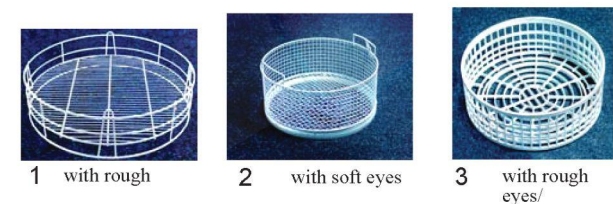

round baskets

universal baskets

item	order no.	ø outer (mm)	ø inner ring (mm)	height (mm)	
1	970308	355	280	130	
	970309	355	280	160	
	970310	355	280	215	
	970324	390	325	170	
	970311	405	280	130	
	970312	405	280	160	
	970313	405	280	225	
	970314	455	390	130	
	970315	455	390	160	
	970316	455	390	225	
	2	970514	330	-	145
		970317	350	-	110
		970326	350	-	170
		970519	355	280	190
		970320	370	-	170
		970321	370	-	195
970323		370	325	145	
970318		400	-	145	
970322		400	375	190	
970520		455	390	160	
3	970319	380	365	160	

item	order no.	ø outer (mm)	ø inner ring (mm)	height (mm)	
1	970494	520	-	155	
	970496	340	-	135	
	970497	395	340	190	
	2	970515	440	445	145
		970498	446	400	190
3	970516	500	445	125	
	970499	540	-	195	
3	970518	360	280	130	

plate baskets

item	order no.	ø outer (mm)	ø inner ring (mm)	height (mm)	plate
1	970500	405	400	160	13
	970501	530	-	140	20
2	970502	445	400	165	14
	970503	535	-	175	18
	970504	410	280	120	9
3	970505	455	390	125	14
	970512	470	445	125	15
	970506	485	390	145	16
	970513	495	445	120	18
4	970507	455	390	120	17