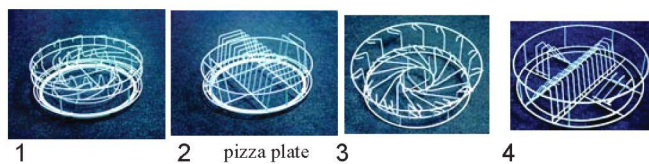

round baskets

universal baskets

item	order no.	ø outer (mm)	ø inner ring (mm)	height (mm)	
1	970308	355	280	130	
	970309	355	280	160	
	970310	355	280	215	
	970324	390	325	170	
	970311	405	280	130	
	970312	405	280	160	
	970313	405	280	225	
	970314	455	390	130	
	970315	455	390	160	
	970316	455	390	225	
	2	970514	330	-	145
		970317	350	-	110
		970326	350	-	170
		970519	355	280	190
		970320	370	-	170
		970321	370	-	195
970323		370	325	145	
970318		400	-	145	
970322		400	375	190	
970520		455	390	160	
3	970319	380	365	160	

item	order no.	ø outer (mm)	ø inner ring (mm)	height (mm)	
1	970494	520	-	155	
	970496	340	-	135	
	970497	395	340	190	
	2	970515	440	445	145
		970498	446	400	190
3	970516	500	445	125	
	970499	540	-	195	
3	970518	360	280	130	

plate baskets

item	order no.	ø outer (mm)	ø inner ring (mm)	height (mm)	plate
1	970500	405	400	160	13
	970501	530	-	140	20
2	970502	445	400	165	14
	970503	535	-	175	18
	970504	410	280	120	9
3	970505	455	390	125	14
	970512	470	445	125	15
	970506	485	390	145	16
	970513	495	445	120	18
4	970507	455	390	120	17