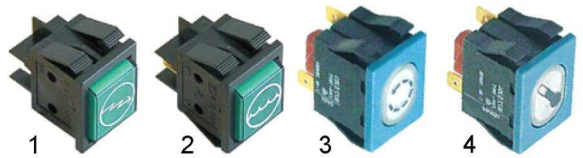

item	order no.	voltage	colour	connection (mm)	item	order no.	voltage	colour	connection (mm)
1	359029	230V	green	F 6,3	3	359406	230V	clear	F 6,3
2	359030	230V	green	F 6,3	4	359407	230V	clear	F 6,3