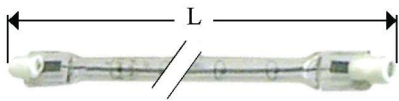

halogen lamps

pos.	order no.	voltage	power	length (mm)	base type
1	359305	230-240V	60W	78,3	R7s
2	359616	230-240V	150W	78,3	R7s
3	359647	230V	200W	117,6	R7s
4	359620	230V	300W	117,6	R7s
5	359621	230V	500W	117,6	R7s