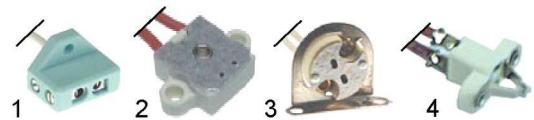

porcelain sockets E14/E27

item	order no.	socket	limiting values	fixing	lamp
1	359760	E14	2A/250V	-	type A
2	359068	E14	2A/250V	26mm	type B
3	359639	E14	2A/250V	spring clip	type D type L
4	359666	E27	4A/750V	-	type F type M