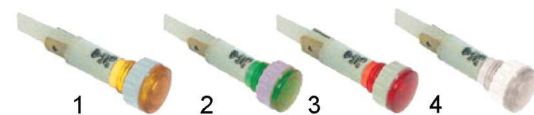

item	order no.	voltage	colour	connection (mm)	item	order no.	voltage	colour	connection (mm)
1	359871	230V	yellow	F 4,8	3	359380	230V	red	F 6,3
	359379	230V	yellow	F 6,3		359528	400V	red	F 6,3
	359526	400V	yellow	F 6,3		359867	230V	clear	F 4,8
2	359870	230V	green	F 4,8	4	359995	230V	clear	F 6,3
	359378	230V	green	F 6,3		359529	400V	clear	F 6,3
	359527	400V	green	F 6,3