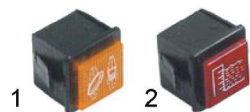

item	order no.	install (mm)	colour	lamp
1	345926	28,5x28,5	yellow	type B
2	345927	28,5x28,5	red	type A