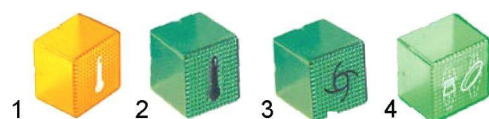

item	order no.	colour	lamp type	item	order no.	colour	lamp type
1	346263	yellow	A	3	346250	green	B
2	346249	green	B	4	346264	green	B