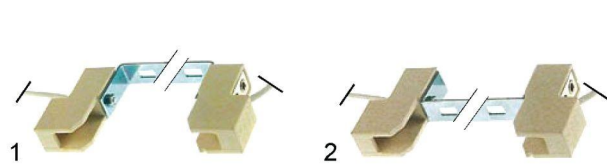

item	order no.	length (mm)	cable length (mm)	lamp length (mm)	base type
1	359542	101,5	250	78,3	R7s
	359663	140,5	250	117,6	R7s
2	359547	101,5	250	78,3	R7s
	359543	140,5	250	117,6	R7s