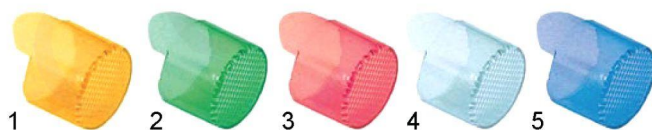

lens type A

item	order no.	colour	lamp type	item	order no.	colour	lamp type
1	346241	yellow	A	4	346243	clear	A
2	346240	green	B	5	346244	blue	C
3	346242	red	A