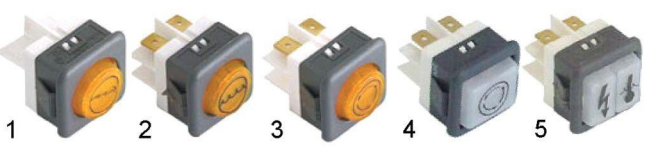

mounting 26,5x25,5mm

item	order no.	voltage	colour	connection (mm)
1	359010	230V	yellow	F 6,3
2	359011	230V	yellow	F 6,3
3	359012	230V	yellow	F 6,3

item	order no.	voltage	colour	connection (mm)
4	345859	24V	clear	F 6,3
5	345860	2x24V	clear	F 6,3