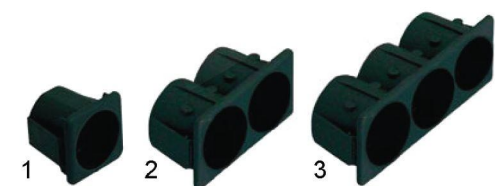

item	order no.	description	mounting (mm)	colour	lens
1	346498	frame	28,5x28,5	black	type A
2	346499	frame	28,5x52,6	black	type A
3	346500	frame	28,5x77,5	black	type A