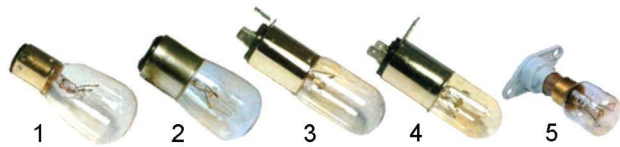

fridge lamps

pos.	order no.	base type	voltage	power	ø x length (mm)
1	359595	E14	230V	15W	25x57

microwave lamps

item	order no.	base type	voltage	power	ø x length (mm)
1	359548	E14	220-240V	15W	22x62
	359549	E14	220-240V	25W	22x63
	359550	E14	125V	25W	25x70
2	359551	E14	220-240V	15W	
	359552	E17	220-240V	15W	
3	359553	E17	220-240V	20W	22x57
	359554	E17	125V	20W	25x70
-	359555	E17	125V	25W	